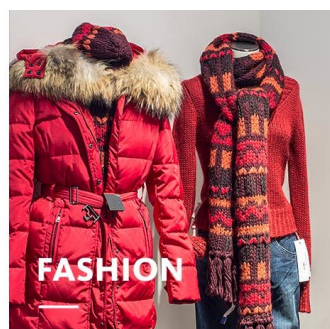

LIMBA

LUMINAIRES SUSPENDUS

LIMBA - Luminaire suspendu pour un éclairage d'accentuation professionnel au design vintage. L'abat-jour en aluminium est en standard coloré à l'extérieur et blanc à l'intérieur et un câble textile souligne l'aspect haut de gamme. LIMBA devient ainsi un accroche-regard décoratif. Des combinaisons de couleurs individuelles sont possibles sur demande.

Large gamme de LED

Grand choix entre la technique LED professionnelle et les lampes à filament pour douille E27

Haute qualité de lumière

Anneau acrylique opale pour un anti-éblouissement et un effet à distance parfaits

Changement rapide de réflecteur

Cinq angles de diffusion pour un éclairage optimal des marchandises

LIMBA

www.oktalite.com/limba

Type de lampe	Luminaires suspendus
Domaine d'application	Éclairage d'accentuation
Rayon d'action	rigide
Fixation	Rail d'alimentation 3P, montage
Épaisseur du plafond	1 - 25 mm
Longueur du pendule	1500 mm, 3000 mm
Technique d'éclairage	LED
Caractéristiques de diffusion	Spot, Medium Flood, Flood, Wide Flood, Very Wide Flood
Classe de flux lumineux LED	4000 lm
Couleur de lumière CRI 80	3000 K, 4000 K
Couleur de lumière CRI 90	3200 K - Efficient White
Unité d'alimentation	Pilote intégré
Couleur du luminaire	RAL 9005 noir profond RAL 9016 blanc trafic Couleurs spéciales sur demande
Surface	revêtu de poudre structurée
Tension nominale	220 - 240 V, 50/60Hz
Poids	env. 3,0 kg
Marque de certification	