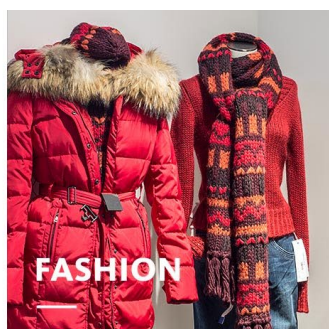

CANILO

OPRAWA WISZĄCA

CANILO charakteryzuje się klasycznym, eleganckim wzornictwem i oferuje specjalny element wspierający CI klienta: Boczna klapka może być dostosowana pod względem koloru. Wpuszczany odbłyśnik ze zintegrowanym pierścieniem przeciwodblaskowym zapewnia wysoki poziom komfortu wizualnego. Zmienne i regulowane bez użycia narzędzi zawieszenie w postaci przewodu prądowego nadaje mu elegancki wygląd.

Indywidualny styl

Klapka boczna może być dopasowana kolorystycznie do CI klienta

Jednolity efekt

Zawieszenie i wspornik określają kierunek montażu i zapewniają spokojny ogólny wygląd w przypadku kilku opraw.

CANILO

www.oktalite.com/canilo

Typ oprawy	Oprawa wisząca
Zakres zastosowania	Oświetlenie akcentujące
Zakres działania	Sztywny
Mocowanie	Szyna przewodząca 3P, konstrukcja, instalacja
Grubość sufitu	1 - 25 mm
Długość wahadła	1500 mm, 3000 mm
Technologia oświetleniowa	LED, LED IQ DALI, LED IQ BLE
Kąt wiązki	Spot, Medium Flood, Flood, Wide Flood, Very Wide Flood
Klasa strumienia świetlnego LED	2000 lm - 3000 lm
Jasny kolor CRI 80	2700 K, 3000 K, 3500 K
Jasny kolor CRI 90	3100 K – Brilliant Colour, 3200 K – Efficient White, 4000 K – Efficient Cool
Jednostka zasilająca	Zintegrowany sterownik
Jasny oprawy	RAL 9005 czarny głęboki RAL 9016 biały beskidzki Kolory specjalne na zamówienie
Powierzchnia	Konstrukcja malowana proszkowo
Napięcie nominalne	220 - 240 V, 50/60 Hz
Waga	ok. 2,0
Znak testowy	  