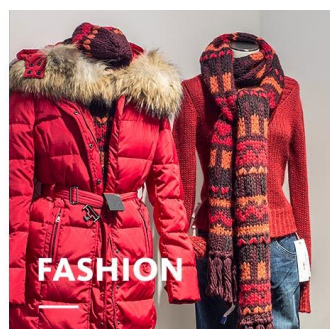

CANILO

Pendelleuchte

Klassisches, elegantes Design zeichnet CANILO aus und bietet ein besonderes Element zur Unterstützung des Kunden-CIs: Die seitliche Lasche kann farblich individuell angepasst werden. Der zurückgesetzte Reflektor mit integriertem Blending bietet einen hohen Sehkomfort. Die variable und werkzeuglos einstellbare Abhängung in Form eines stromführenden Seils verleiht ihr einen eleganten Look.

Individueller Style

Seitliche Lasche kann farblich an Kunden-CI angepasst werden

Einheitliche Wirkung

Abhängung und Lasche geben Montagerichtung vor und sorgen bei mehreren Leuchten für ein ruhiges Gesamtbild.

Diverse Befestigungsmöglichkeiten

Als Befestigung stehen ein Deckenbaldachin, eine Deckenronde oder ein Adapter zur Anbringung an Stromschienen zur Verfügung

Hoher Sehkomfort

Zurückgesetzter Reflektor sorgt für gute Entblendung, dabei kein Lichtverlust